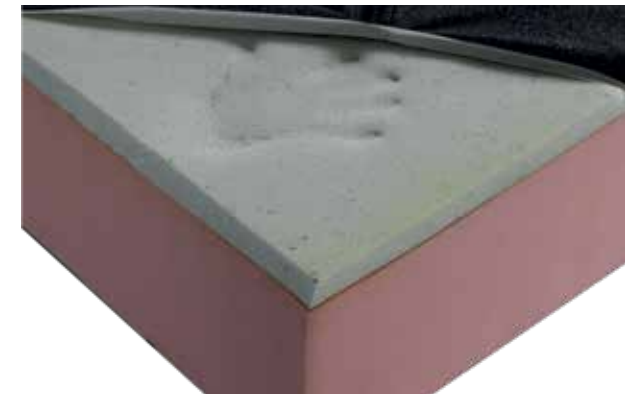

Cool Nest
Uykuya Ferahlık Kat